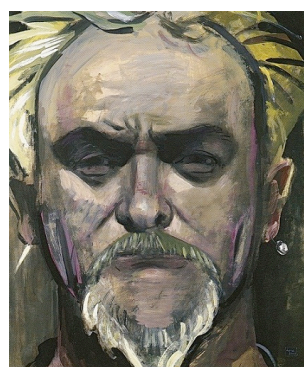

Nel periodo di mostra saranno organizzate altre iniziative rivolte a tutte le età sul tema del ritratto: per le classi di Scuola dell'Infanzia e Scuola primaria saranno organizzate visite-laboratorio a partire dalla mostra in corso e dalle opere presenti nella collezione permanente del Castello di Masnago. Per gli adulti sono previste visite guidate per singoli e gruppi alla mostra e alla collezione nonché un pomeriggio-evento ad adesione in cui i partecipanti saranno guidati in un percorso introspettivo a partire dal tema del ritratto.

Presentazione progetto didattico agli insegnanti: venerdì 7 ottobre 2011, ore 16

Inaugurazione mostra: venerdì 28 ottobre 2011, ore 18

*Ritratto di Giulietta Masina, 1981*  
olio su tela, cm 60x70

*Ritratto di Renato Migliavacca, 1998*  
Tempera su tavola, cm 122 x 100

*Ritratto di Rocco Febbo, 2001*  
Tempera su tavola, cm 122 x 100

Costi:

**-progetto "Facies"**

**Scuola Secondaria di I e II grado**

- Venerdì 4 novembre 2011, ore 16: n°1 incontro per gli insegnanti con Luca Vernizzi presso il Castello di Masnago
- Data a scelta della scuola: n°1 visita guidata alla mostra Facies e ad alcune opere della collezione presso il Castello di Masnago (1 ora)
- Data a scelta della scuola: n°1 intervento di elaborazione a scuola (2 ore)
- Data da stabilirsi: n°1 incontro di chiusura, rivolto a tutte le classi partecipanti, con Luca Vernizzi presso il Castello di Masnago