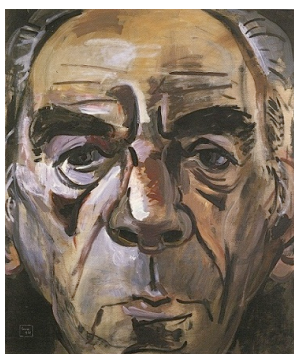

Ritratto di Renato Migliavacca, 1998
Tempera su tavola, cm 122 x 100